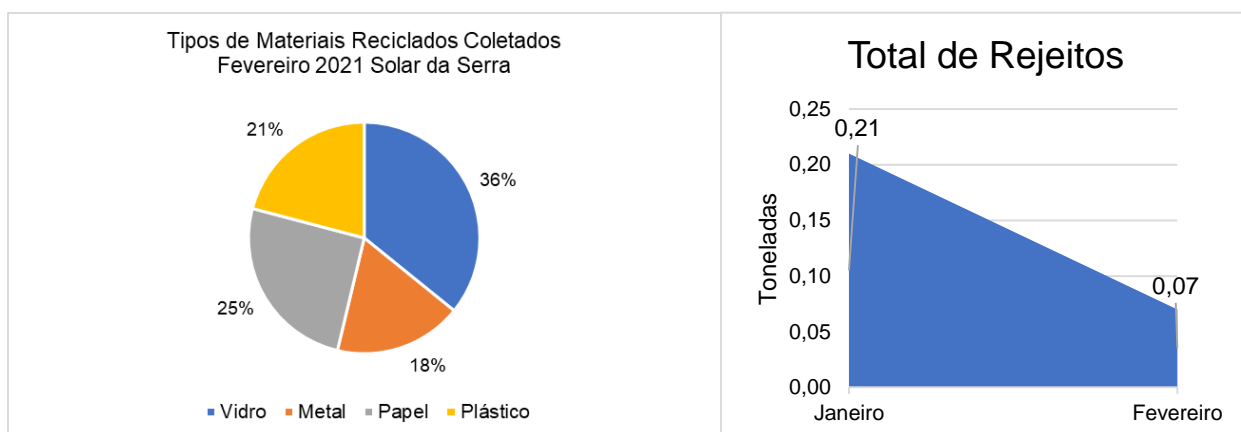

Reforçamos algumas orientações sobre o descarte dos itens reciclados:

- Entregar os materiais sempre em sacos azuis ou verdes;
- Não é necessária separação por tipos (metal, papel, plástico, vidro). A cooperativa nos orienta a entregar todos os itens no mesmo saco para facilitar aos moradores; caso prefira, você pode entregar um saco por tipo de material reciclado;
- TODOS os itens devem estar ensacados; Itens soltos/avulsos dificultam a coleta dos trabalhadores da Cooperativa;
- **Atenção aos vidros quebrados, devem ser acondicionados com segurança em papelões ou garrafas pets e com identificação fácil;**